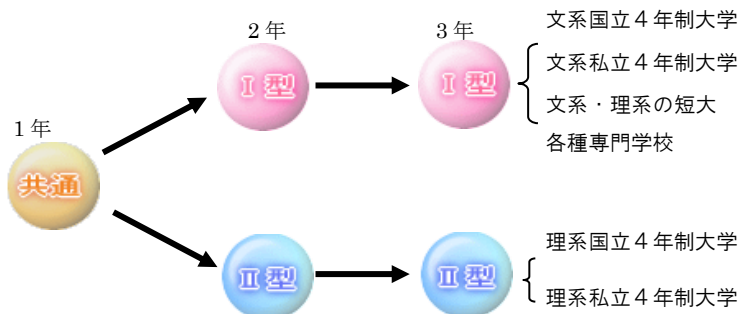

運動部は12部、学芸部も15部あり、全国大会に出場した吹奏楽部・放送部や関東大会に出場したコーラス部・陸上競技部など、文武両道を目標にそれぞれ活発に活動しています。

また、渋女には特色のある行事がたくさんあります。開校記念行事である全校榛名登山をはじめ、清苑祭(文化祭・隔年実施)や体育大会、沖縄修学旅行など、どの行事にも生徒が生き生きと取り組んでいます。

探究発表会の様子

関東大会出場を決めた空手道部

2. 教育課程

1年次は、芸術科目を除き、すべての生徒が同じ科目を学習します。

2・3年次は将来の進路希望に合わせて、I型・II型に分かれて学習します。

1年日帰り旅行

3. 主な学校行事

《1学期》

4月 入学式・始業式・実力試験
 新入生歓迎会・対面式・部活動紹介
 開校記念全校榛名登山
 5月 前期生徒総会・PTA 総会
 6月 ミュージックフェスティバル・清苑祭（隔年）
 芸術鑑賞教室・類型説明会・大学説明会
 7月 立会演説会・インターナショナルデイ
 終業式・夏季補習・集中学習会