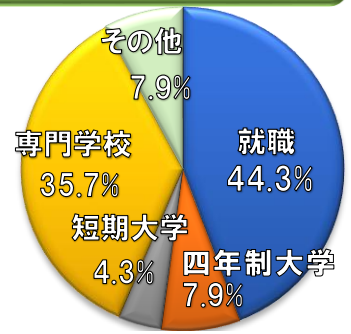

部活動*運動部

硬式野球部・陸上競技部・バドミントン部・バスケットボール部・卓球部
ソフトテニス部・バレーボール部・サッカー部・硬式テニス部・剣道部
弓道部・柔道部・ソフトボール部

部活動*文化部

科学部・吹奏楽部・演劇部・文芸部・食物部・コンピュータ部・美術部
軽音楽部・インターアクトクラブ(赤十字)・食品科学研究部

部活動*同好会

茶華道同好会

暁の特徴を
知ろう!!

希望進路の実現＊過去3年間の主な実績

| | 令和2年度 | 令和元年度 | 平成30年度 | |
|--------------|-------------|-------------|-------------|-------------|
| 就職者数(割合) | 62名 (44.3%) | 75名 (50.0%) | 69名 (49.6%) | |
| 進学者数 (割合) | 四年制大学 | 11名 (7.9%) | 11名 (7.3%) | 14名 (10.1%) |
| | 短期大学 | 6名 (4.3%) | 8名 (5.3%) | 11名 (7.9%) |
| | 専門学校 | 50名 (35.7%) | 46名 (30.7%) | 41名 (29.5%) |
| 未定者数(割合) | 11名 (7.9%) | 10名 (6.7%) | 4名 (2.9%) | |
| 卒業生数 | 140名 | 150名 | 139名 | |