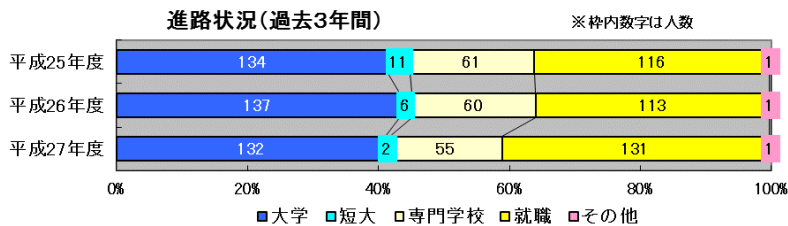

ビジネス総合科の特色

■商業科目全般を幅広く

商業科目全般にわたり、幅広く学習することができます。2年次より、国公立大学等への進学希望にも対応したアドバンスコースと、ビジネスコースとに分かれます。

■進学・就職どちらにも強い

ビジネス総合科においても、全体の43%の生徒が4年制大学に進学しています。これまでに培ってきた就職指導の実績もあり、進学と就職のどちらにも対応できます。

適性に応じた、きめ細やかな進路指導

進路対策として、小論文指導や商業科・英語科・国語科の少人数授業も行っていきます。
有名な大学の指定校推薦枠も多く、在学中の努力がすぐに実を結びます。

■ 進路指導の特色

- 進学・就職のどちらにも強い高校
- 全商検定1級3種目以上取得者全国第4位
- グローバル社会に向けた英語力の伸長

進学状況 (平成27年度 58.9%)

■ 指定校推薦の充実

明治大学、中央大学、法政大学、学習院大学、立命館大学をはじめとして、指定校推薦は年々充実してきています。また、小論文や英語力を生かして挑む公募制推薦入試にも、多数の合格者がでています。