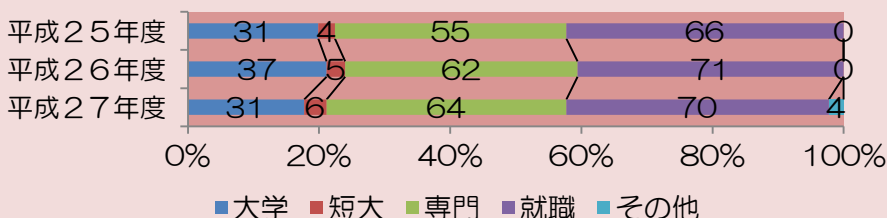

進路状況(過去3年間)

※枠内数字は人数