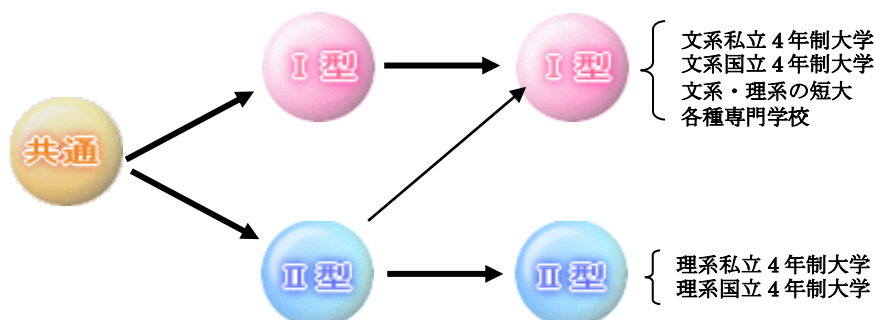

2. 教育課程

1年次では、芸術科目を除き、すべての生徒が同じ科目を学習します。

2, 3年次では将来の進路希望に合わせて、I型・II型に分かれて学習します。