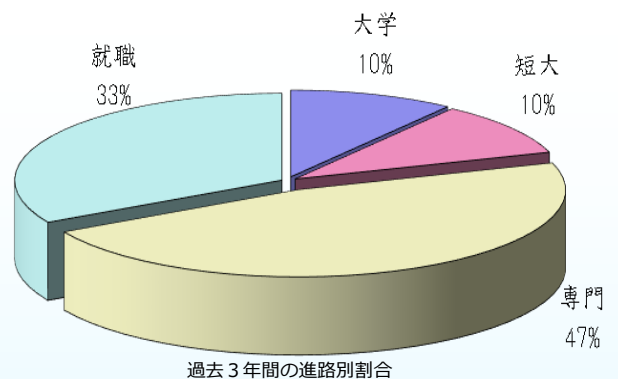

多様な進路実績 過去3年間の主な進路先です。

- ●大学進学 群馬県立女子大学、群馬医療福祉大学 拓殖大学、専修大学、大東文化大学 関東学園大学、桐生大学 他
- ●短期大学 足利短期大学、育英短期大学 桐生大学短期大学部 関東短期大学、明和短期大学 他
- ●専門学校 前橋東看護学校、東群馬看護専門学校 群馬県立農林大学校 群馬プライダルビジネス専門学校 足利デザイン・ビューティ専門学校、太田情報商科専門学校 群馬調理師専門学校 他
- ●就職 富士重工業(株)、日野自動車株式会社、株式会社ミツバ、日本郵便株式会社関東支社 福岡ソフトバンクホークス、NEXUS株式会社、陸上自衛隊、しげる工業株式会社 生活協同組合コープぐんま、山崎製パン株式会社、恵愛堂病院 他