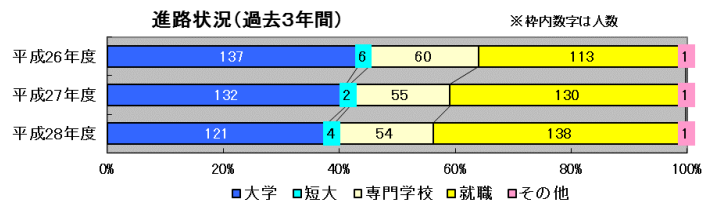

ビジネス総合科の特色

■商業科目全般を幅広く

商業科目全般にわたり、幅広く学習することができます。2年次より、国公立大学等への進学希望にも対応したアドバンスコースと、ビジネスコースとに分かれます。

■進学・就職どちらにも強い

ビジネス総合科においても、全体の43%の生徒が4年制大学に進学しています。これまでに培ってきた就職指導の実績もあり、進学と就職のどちらにも対応できます。

適性に応じた、きめ細やかな進路指導

進路対策として、小論文指導や商業科・英語科・国語科の少人数授業も行っています。
有名な大学の指定校推薦枠も多く、在学中の努力がすぐに実を結びます。

■ 進路指導の特色

- 進学・就職のどちらにも強い高校
- 全商検定1級3種目以上取得者全国上位
- グローバル社会に向けた英語力の伸長

進学状況 (平成28年度 56.3%)

■ 指定校推薦の充実

明治大学、中央大学、法政大学、学習院大学、立命館大学をはじめとして、指定校推薦は年々充実してきています。また、小論文や英語力を生かして挑む公募制推薦入試にも、多数の合格者ができています。