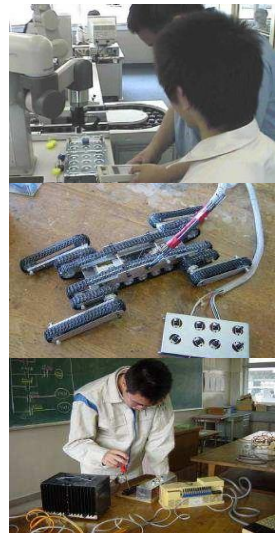

国家試験・資格試験

第2種電気工事士 3級技能士（機械保全） 危険物取扱者 ITパスポート 機械製図検定 日本語ワープロ検定 情報技術検定 CAD検定 パソコン利用技術検定 計算技術検定 QC検定 アーク溶接 ガス溶接

「基礎から学ぼうメカトロニクス」

電気科

電気の基礎からモータ・発電機の原理、トランジスタやIC、電子回路の基本、コンピュータのハードやソフト、さらにロボットなどの制御までの電気に関する広い分野を学び、最新技術に対応できる能力を身に付けます。