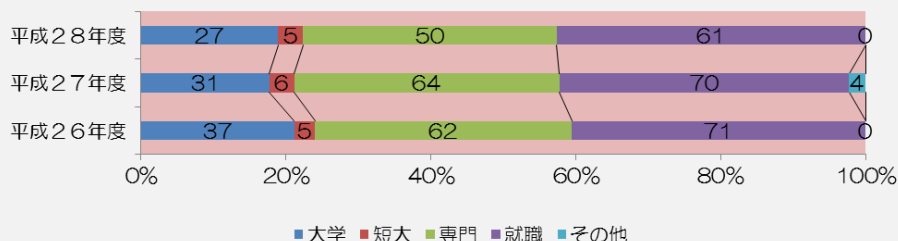

就職対策

社会人講師による面接練習、校内セミナーの実施
専門学校講師による公務員対策

進路状況(過去3年間)