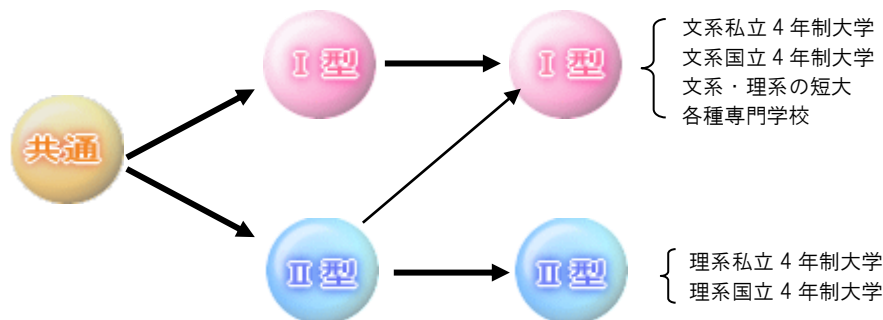

2. 教育課程

1年次では、芸術科目を除き、すべての生徒が同じ科目を学習します。

2・3年次では将来の進路希望に合わせて、Ⅰ型・Ⅱ型に分かれて学習します。