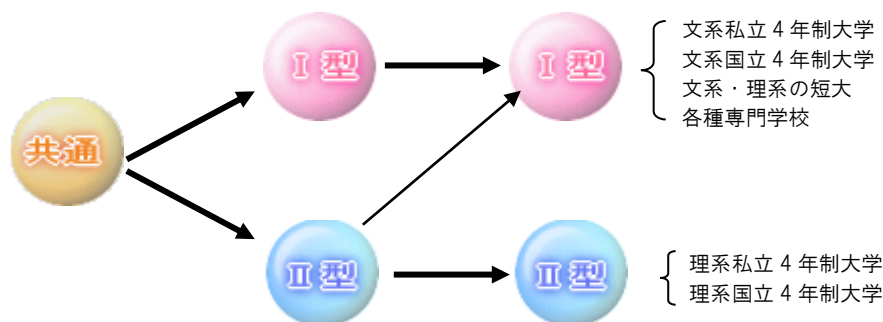

2. 教育課程

1年次では、芸術科目を除き、すべての生徒が同じ科目を学習します。

2・3年次では将来の進路希望に合わせて、Ⅰ型・Ⅱ型に分かれて学習します。