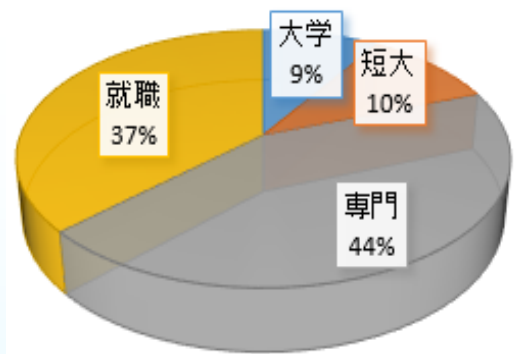

多様な進路実績 過去3年間の主な進路先です。

- ●大学進学 群馬県立女子大学、群馬医療福祉大学 拓殖大学、専修大学、足利工業大学 関東学園大学、桐生大学 他
- ●短期大学 足利短期大学、育英短期大学 桐生大学短期大学部、國學院大學栃木短期大学 関東短期大学、明和短期大学 他
- ●専門学校 前橋東看護学校、東群馬看護専門学校 渋川看護専門学校、群馬県立農林大学校 群馬プライダルビジネス専門学校 足利デザイン・ビューティ専門学校、 太田医療技術専門学校、太田情報商科専門学校、群馬調理師専門学校 他
- ●就職 富士重工業(株)、日野自動車株式会社、株式会社ミツバ、日本郵便株式会社関東支社 株式会社山田製作所、福岡ソフトバンクホークス、陸上自衛隊、しげる工業株式会社 生活協同組合コープぐんま、山崎製パン株式会社、恵愛堂病院、たかのす診療所 他

過去三年間の進路状況