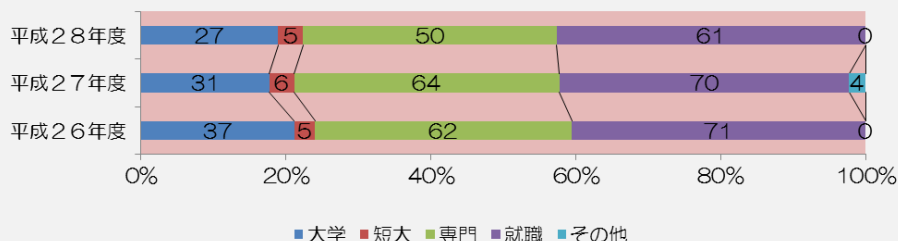

地域で必要とされる人材になるための知識や方法を学びます。選択科目が沢山あり、進学にも就職にも対応できます。

国際経済科

日本の枠から飛び出し、世界で活躍できる人材を育てます。商業と英語の実力を身に付けて大学進学を目指します。

情報経済科

高度情報通信社会で活躍できる人材を育てます。パソコンを使いこなし、高度な資格にも挑戦できます。

※国際経済科は学科改編のため、平成30年度から募集しません

■進路対策

進学対策

学習支援センターによる強力な進学指導、進学講座・看護医療系講座・小論文指導による実力養成

就職対策

社会人講師による面接練習、校内セミナーの実施
専門学校講師による公務員対策

進路状況(過去3年間)

■本校の特色

運動部

野球・サッカー・バスケット(男)・ソフトテニス・卓球・ホッケー・スキー・ソフトボール・バレーボール(女)・陸上・剣道・弓道・空手・ゴルフ

文化部・商研部