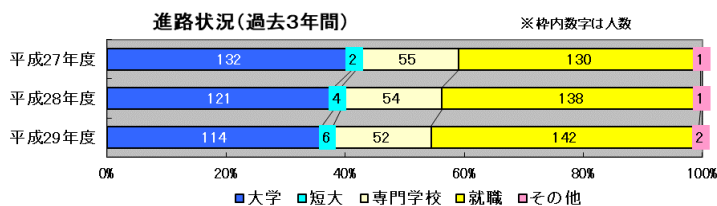

適性に応じた、きめ細やかな進路指導

進路対策として、小論文指導や商業科・英語科・国語科の少人数授業も行っています。
有名な大学の指定校推薦枠も多く、在学中の努力がすぐに実を結びます。

■ 進路指導の特色

- 進学・就職のどちらにも対応
- 進路実現に向けた多様なガイダンスを実施
- 個に応じたきめ細かな指導