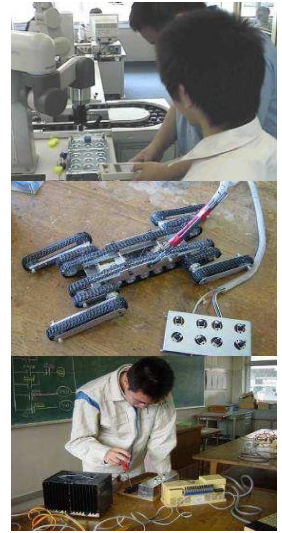

群馬県立伊勢崎工業高等学校 全日制

技術・資格は未来を拓く

本校は機械科・電子機械科・電気科・工業化学科で構成される、1学年5クラスの工業の専門高校です。県内で最初に創立された工業高校であり、多くの卒業生が佐波伊勢崎地区はもとより全国で活躍しています。高校時代は自分の可能性を試し、夢を追いかけるときです。伊工で自分の夢を拓きましょう。学校は全力で応援します。

生徒の活躍

機械科

自動車や飛行機など、私たちの生活を豊かにしているのは「機械」のおかげです。

機械科ではいろいろな工作機械の操作方法やコンピュータ制御の工作機械（NC工作機械）のプログラム・操作方法などを学びます。その結果が「ものづくり」へとつながります。

「ものづくりの始まりは機械から」

国家試験・資格試験

計算技術検定 危険物取扱者 基礎製図検定 機械製図検定 ガス溶接技能講習 アーク溶接特別教育 技能検定機械加工3級（普通旋盤作業、フライス盤作業、マシニングセンタ作業）技能検定機械検査3級 技能検定機械保全3級（機械系保全作業） 小型車両系建設機械特別教育

電子機械科

電子機械科では、機械や電気・電子の学習とともに、機械を制御するための情報処理についても学習します。また、ロボット・コンピュータ・工作機械等を用い、メカトロニクスの基本から応用までを学習することにより、創造性豊かな先端技術者を育成します。

「基礎から学ぼうメカトロニクス」

国家試験・資格試験

第2種電気工事士 3級技能士（機械保全） 危険物取扱者 ITパスポート 機械製図検定 日本語ワープロ検定 情報技術検定 CAD検定 パソコン利用技術検定 計算技術検定 QC検定 アーク溶接 ガス溶接