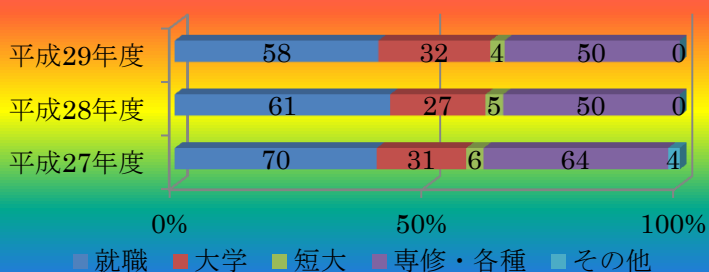

進学対策

学習支援センターによる強力な進学指導、進学講座・看護医療系講座・小論文指導による実力養成

就職対策

社会人講師による面接練習、校内セミナーの実施
専門学校講師による公務員対策

進路状況（過去3年間）

■本校の特色

運動部

野球・サッカー・バスケット(男)・ソフトテニス・卓球・ホッケー・スキー・ソフトボール・バレーボール(女)・陸上・剣道・弓道・空手・ゴルフ