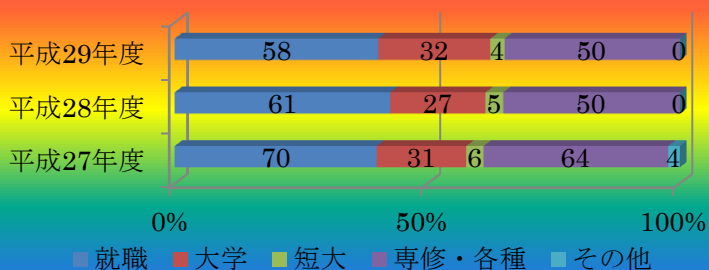

進学対策

学習支援センターによる強力な進学指導、進学講座・看護医療系講座・小論文指導による実力養成

就職対策

社会人講師による面接練習、校内セミナーの実施
専門学校講師による公務員対策

進路状況（過去3年間）

■本校の特色

運動部

野球・サッカー・バスケット(男)・ソフトテニス・卓球・ホッケー・スキー・ソフトボール・バレーボール(女)・陸上・剣道・弓道・空手・ゴルフ