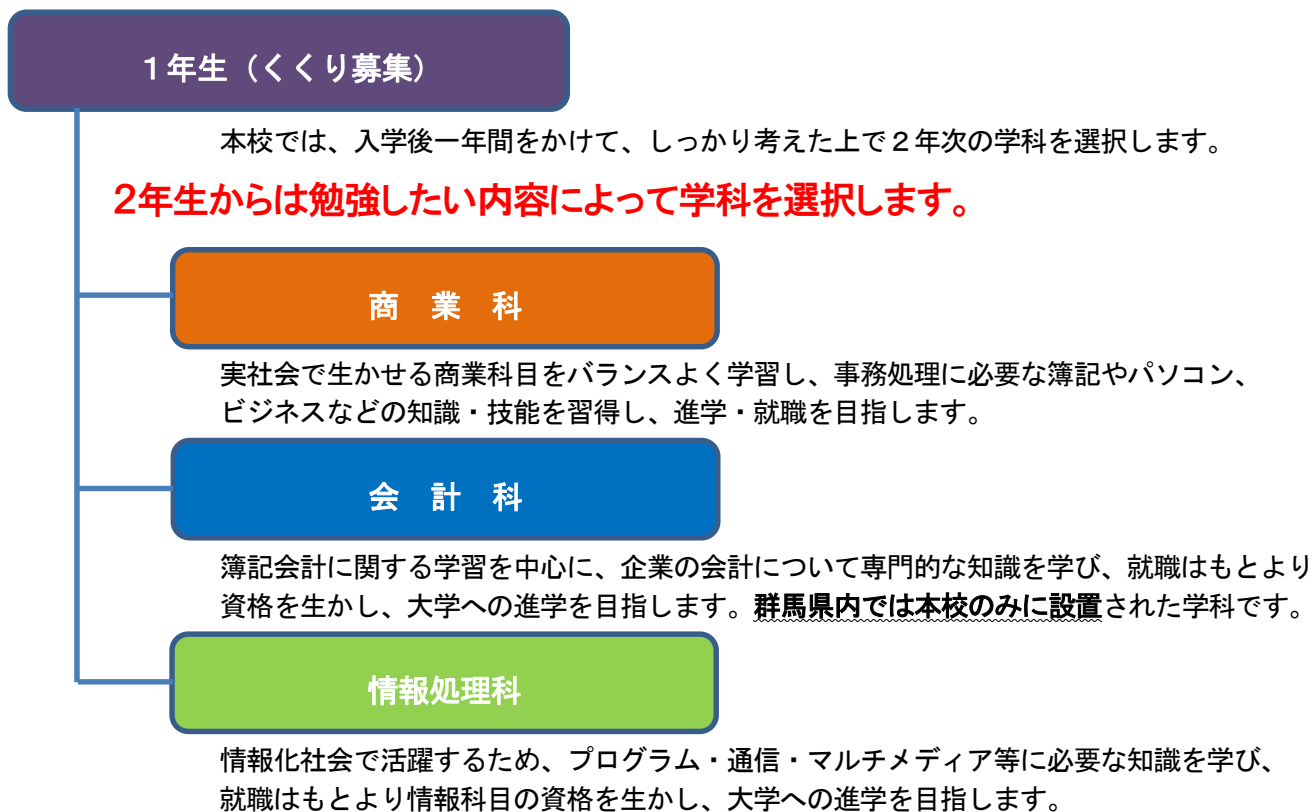

教育課程「自分にあった進路を目指せる教育プログラム」

3年次「課題研究」・「商品開発」の授業では、企業と連携して商品開発などにも積極的に取り組んでいます。