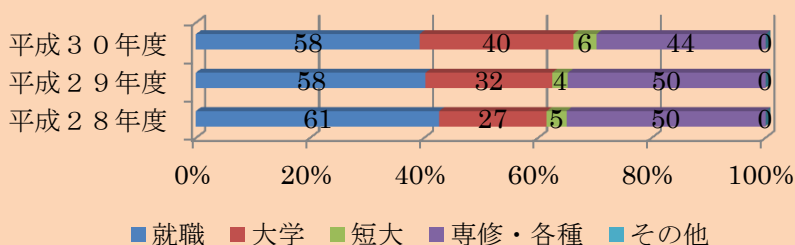

地域で必要とされる人材になるための知識や方法を学びます。選択科目が沢山あり、進学にも就職にも対応できます。

普通科（国際コース）

英語力を強化しながら、一部商業科目の選択履修を可能として、広く産業社会の発展に貢献できる人材育成を目指します。

情報経済科

高度情報通信社会で活躍できる人材を育てます。パソコンを使いこなし、高度な資格にも挑戦できます。

※国際経済科は学科改編のため、平成30年度から募集しません

■進路対策

進学対策

学習支援センターによる強力な進学指導、進学講座・看護医療系講座・小論文指導による実力養成

就職対策

社会人講師による面接練習、校内セミナーの実施
専門学校講師による公務員対策

進路状況（過去3年間）

■本校の特色

運動部

野球・サッカー・バスケット(男)・ソフトテニス・卓球・ホッケー・スキー・ソフトボール・バレーボール(女)・陸上競技・剣道・柔道・弓道・ゴルフ