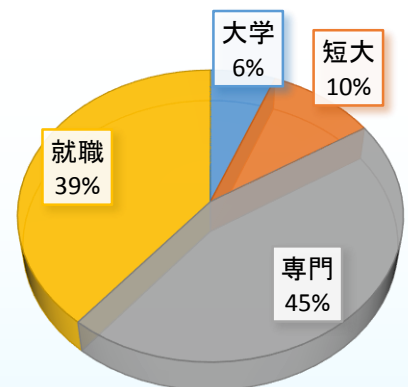

校風「雄健」「学勤業励」

個性を伸ばし 夢をかなえよう

今年で120年目を迎えた大間々高校は、県下で初めて全日制の単位制普通科高校となった学校です。

単位制は、生徒自身が自分の進路、興味・関心に応じて3年間の計画を立て、多くの科目を選択して学ぶシステムを取り入れています。

「大学進学を目指したい!」「看護師になりたい!」「調理師になりたい!」というように、自らの進路目標に向かって、何が必要かを考え、何を学ぶかを自分で選択することができます。

過去三年間の進路状況

学校生活

1年間のうち、体育祭または文化祭、球技大会、予餞会、1年次には1日旅行とスキー教室、2年次には修学旅行、3年次にも1日旅行など、いろいろな学校行事があります。高校時代に思い出をたくさん作ってください。

予餞会

体育祭

スキー教室

制服 男女ともブレザーです。

1日旅行