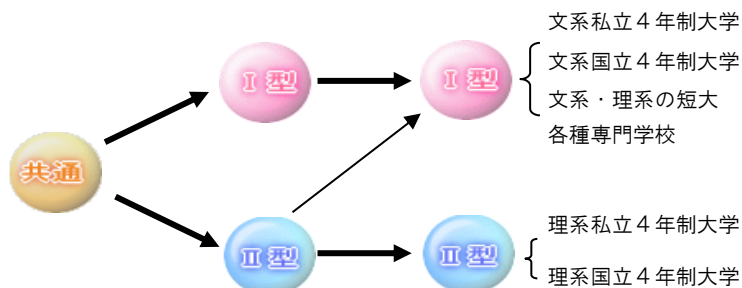

運動部は12部、学芸部も15部あり、関東大会に出場したソフトテニス部やコーラス部など、文武両道を目標にそれぞれ活発に活動しています。

また、渋女には特色のある行事がたくさんあります。開校記念行事である全校榛名登山をはじめ、清苑祭(文化祭・隔年実施)や体育大会、沖縄修学旅行など、どの行事にも生徒が生き生きと取り組んでいます。

主体的に取り組む授業の様子

ギターマンドリン部の演奏

## 2. 教育課程

1年次では、芸術科目を除き、すべての生徒が同じ科目を学習します。

2・3年次では将来の進路希望に合わせて、I型・II型に分かれて学習します。

早稲田大学を見学する1年生