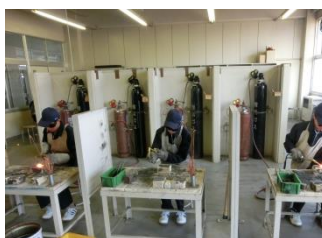

機械・電子技術系列

部活動紹介

運動部

硬式野球部 陸上競技部 バドミントン部
バスケットボール部 ソフトテニス部
バレーボール部（女子） サッカー部
卓球部 硬式テニス部（女子） 剣道部
弓道部 柔道部 ソフトボール部

文化部

科学部 吹奏楽部 演劇部 文芸部
食物部 コンピュータ部 軽音楽部
インターアクトクラブ（赤十字）
美術部 食品科学研究部

同好会

茶華道同好会