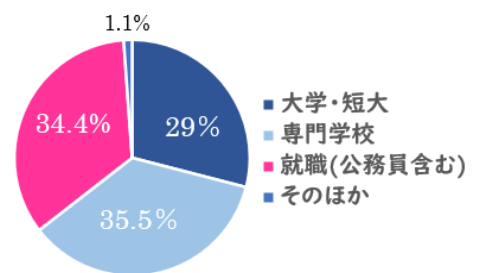

## ■主な部活動状況

○部活動実績○ (令和元年~令和2年度)

【全国大会出場】・・・空手道部、男子卓球部、簿記部、電子計算機部、放送愛好会

【関東大会出場】・・・陸上競技部、空手道部

### 運動部(10種)

陸上競技(男女)	サッカー	硬式野球	バレーボール(男女)
バスケットボール(女)	卓球(男女)	ソフトボール(女)	
バドミントン(男女)	テニス(男女)	空手道	

### 文化部(14種)

吹奏楽	簿記	ワープロ	電子計算機	英語研究
写真	書道	JRC	漫画イラスト研究	茶道
華道	商業研究	合唱	放送愛好会	

## ■令和2年度卒業生の進路状況

ー 進学にも就職にも有利な資格取得を生かした進路実現 ー

大学・短大	76名	就職(民間企業)	83名	そのほか	3名
専門学校	93名	公務員	7名		

★進学・就職のそれぞれの進路実現に向け、  
1年次からガイダンスを実施しています!

令和2年度 進路動向