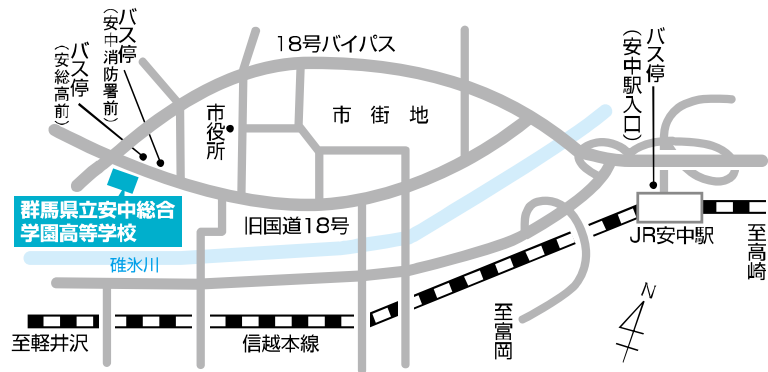

<https://annakasogo-hs.gsn.ed.jp/>

GUIDE MAP

教育目標

こころざしを常に高くもち、地域社会さらには国際社会で活躍できる人間を育てる。

～夢とこころざしをはぐくむ学園～

校訓

けんこう いき
「軒昂な意気」

しんえん えいち
「深遠な叡智」